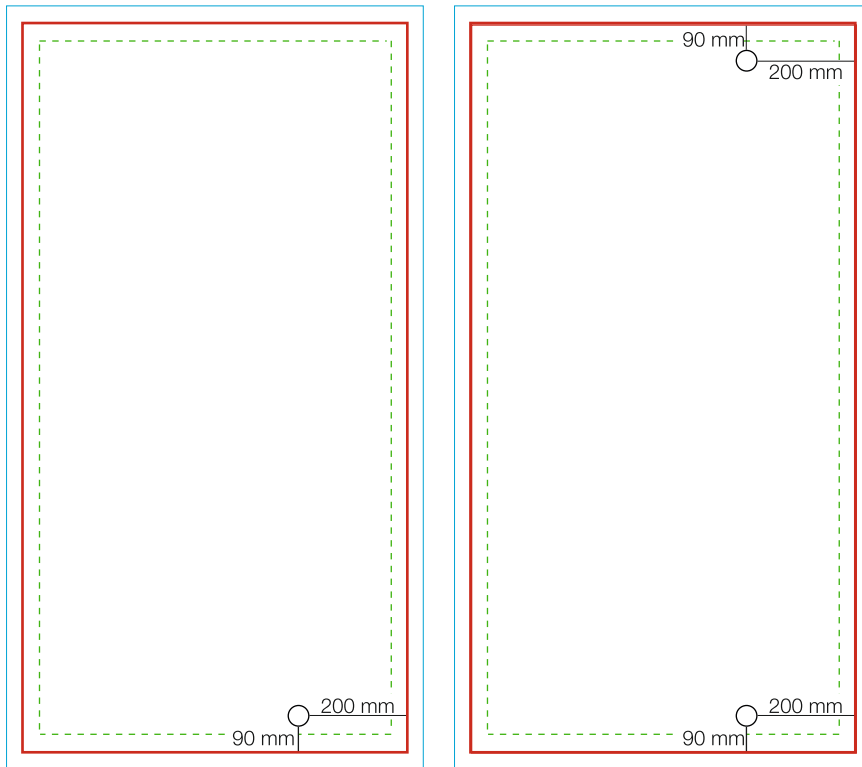

Datenformat

Data format

Beleuchtete Decke

illuminated ceiling

Abdeckung

cover

Ösen Ausrichtung: Netzteil
Eyelets alignment: power adapter

- Datenformat**
Data format
20 mm Überfüller
20 mm bleed
- Endformat/Rahmenformat**
Final format/Frame format
- Sicherheitsabstand**
Safety distance
20 mm Sicherheitsabstand zum Endformat
20 mm safety distance from the final format
- Ösen für Verkabelung**
Eyelets for wiring

Endformat/Rahmenformat

Final format/Frame format

Datenformat inkl. 20 mm Überfüller

Data format incl. 20 mm bleed

BIG LEDUP BRIDGE	BIG LEDUP BRIDGE
1000 x 2000 mm	1040 x 2040 mm
1000 x 2300 mm	1040 x 2340 mm
1000 x 2480 mm	1040 x 2520 mm
1000 x 2980 mm	1040 x 3020 mm