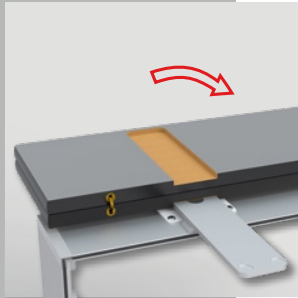

LEDUP

by **MULTI**frame™