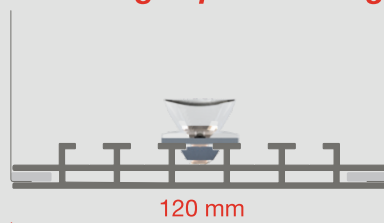

BIG LEDUP

BIG LEDUP

– größtes, mobiles LED-Display am Markt

- Material - silber eloxierte Aluminiumprofile, 120 mm Bautiefe mit Aluminiumgussverbindern
einfacher, werkzeugloser Aufbau dank innovativem Stecksystem
- 76 standard Rahmenformate
 - Sondergrößen verfügbar
- TV-Halter für Monitore (bis 10kg), VESA 200 und 400 als Zubehör
- Beginnend mit einem Startmodul können Rahmen bis zu einer Größe von 500x300cm ausgebaut werden
- Unterschiedliche Aufstellvarianten möglich:
 - Systemverbinder aus Metall – Aufstellformen L-, U-, T-, Kreuz & Sternform
- Kombination mit unbeleuchtetem BIG UP möglich
- ABS-Transportkoffer mit Weichschaumeinlage für maximalen Schutz

– *lightweight, mobile light box display*

- *material - silver anodized aluminum profiles, depth only 120 mm, with aluminum die-cast connectors*
- *easy, tool-less assembly thanks to innovative plug-in system*
- *standard frame sizes*
 - *Custom sizes available*
- *TV holder for monitors (up to 10kg), VESA 200 and 400 as an accessory*
- *Beginning with a start module, frames can be expanded up to a size of 500x300cm*
- *Various Installation options are possible*
 - *System connector made of steel – create various shapes like L-, U-, T-, cross or star shape*
- *Combination with non-illuminated BIG UP is also possible*
- *ABS transport case with soft foam insert for maximum protection*

OSRAM
LED Technology included

Profildesign / profile design

beidseitige, homogene Ausleuchtung dank qualitativ hochwertiger OSRAM LED Technik mit speziell angepasster Linsenform

double sided illumination - even lighting using OSRAM LED technique including a specially adapted lens