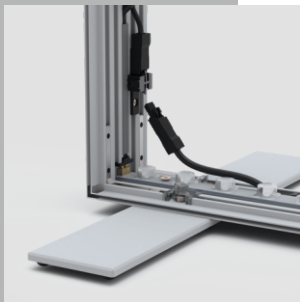

BIG LEDUP

BIG LEDUP

– größtes, mobiles LED-Display am Markt

- Material - silber eloxierte Aluminiumprofile, 120 mm Bautiefe mit Aluminiumgussverbindern
einfacher, werkzeugloser Aufbau dank innovativem Stecksystem
- 76 standard Rahmenformate
 - Sondergrößen verfügbar
- TV-Halter für Monitore (bis 10kg), VESA 200 und 400 als Zubehör
- Beginnend mit einem Startmodul können Rahmen bis zu einer Größe von 500x300cm ausgebaut werden
- Unterschiedliche Aufstellvarianten möglich:
 - Systemverbinder aus Metall – Aufstellformen L-, U-, T-, Kreuz & Sternform
- Kombination mit unbeleuchtetem BIG UP möglich
- ABS-Transportkoffer mit Weichschaumeinlage für maximalen Schutz

– *lightweight, mobile light box display*

- *material - silver anodized aluminum profiles, depth only 120 mm, with aluminum die-cast connectors*
- *easy, tool-less assembly thanks to innovative plug-in system*
- *standard frame sizes*
 - *Custom sizes available*
- *TV holder for monitors (up to 10kg), VESA 200 and 400 as an accessory*
- *Beginning with a start module, frames can be expanded up to a size of 500x300cm*
- *Various Installation options are possible*
 - *System connector made of steel – create various shapes like L-, U-, T-, cross or star shape*
- *Combination with non-illuminated BIG UP is also possible*
- *ABS transport case with soft foam insert for maximum protection*

OSRAM
LED Technology included

Profildesign / profile design

beidseitige, homogene Ausleuchtung dank qualitativ hochwertiger OSRAM LED Technik mit speziell angepasster Linsenform

double sided illumination - even lighting using OSRAM LED technique including a specially adapted lens