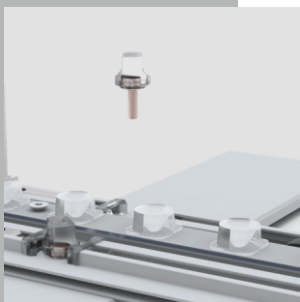

BIG LEDUP

BIG LEDUP

– größtes, mobiles LED-Display am Markt

- Material - silber eloxierte Aluminiumprofile, 120 mm Bautiefe mit Aluminiumgussverbindern
einfacher, werkzeugloser Aufbau dank innovativem Stecksystem
- 76 standard Rahmenformate
 - Sondergrößen verfügbar
- TV-Halter für Monitore (bis 10kg), VESA 200 und 400 als Zubehör
- Beginnend mit einem Startmodul können Rahmen bis zu einer Größe von 500x300cm ausgebaut werden
- Unterschiedliche Aufstellvarianten möglich:
 - Systemverbinder aus Metall – Aufstellformen L-, U-, T-, Kreuz & Sternform
- Kombination mit unbeleuchtetem BIG UP möglich
- ABS-Transportkoffer mit Weichschaumeinlage für maximalen Schutz

– *lightweight, mobile light box display*

- *material - silver anodized aluminum profiles, depth only 120 mm, with aluminum die-cast connectors*
- *easy, tool-less assembly thanks to innovative plug-in system*
- *standard frame sizes*
 - *Custom sizes available*
- *TV holder for monitors (up to 10kg), VESA 200 and 400 as an accessory*
- *Beginning with a start module, frames can be expanded up to a size of 500x300cm*
- *Various Installation options are possible*
 - *System connector made of steel – create various shapes like L-, U-, T-, cross or star shape*
- *Combination with non-illuminated BIG UP is also possible*
- *ABS transport case with soft foam insert for maximum protection*

OSRAM
LED Technology included

Profildesign / profile design

beidseitige, homogene Ausleuchtung dank qualitativ hochwertiger OSRAM LED Technik mit speziell angepasster Linsenform

double sided illumination - even lighting using OSRAM LED technique including a specially adapted lens