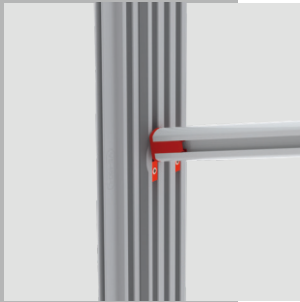

BIG LEDUP

BIG LEDUP

– größtes, mobiles LED-Display am Markt

- Material - silber eloxierte Aluminiumprofile, 120 mm Bautiefe mit Aluminiumgussverbindern
einfacher, werkzeugloser Aufbau dank innovativem Stecksystem
- 76 standard Rahmenformate
 - Sondergrößen verfügbar
- TV-Halter für Monitore (bis 10kg), VESA 200 und 400 als Zubehör
- Beginnend mit einem Startmodul können Rahmen bis zu einer Größe von 500x300cm ausgebaut werden
- Unterschiedliche Aufstellvarianten möglich:
 - Systemverbinder aus Metall – Aufstellformen L-, U-, T-, Kreuz & Sternform
- Kombination mit unbeleuchtetem BIG UP möglich
- ABS-Transportkoffer mit Weichschaumeinlage für maximalen Schutz

– *lightweight, mobile light box display*

- *material - silver anodized aluminum profiles, depth only 120 mm, with aluminum die-cast connectors*
- *easy, tool-less assembly thanks to innovative plug-in system*
- *standard frame sizes*
 - *Custom sizes available*
- *TV holder for monitors (up to 10kg), VESA 200 and 400 as an accessory*
- *Beginning with a start module, frames can be expanded up to a size of 500x300cm*
- *Various Installation options are possible*
 - *System connector made of steel – create various shapes like L-, U-, T-, cross or star shape*
- *Combination with non-illuminated BIG UP is also possible*
- *ABS transport case with soft foam insert for maximum protection*

OSRAM
LED Technology included

Profildesign / profile design

beidseitige, homogene Ausleuchtung dank qualitativ hochwertiger OSRAM LED Technik mit speziell angepasster Linsenform

double sided illumination - even lighting using OSRAM LED technique including a specially adapted lens