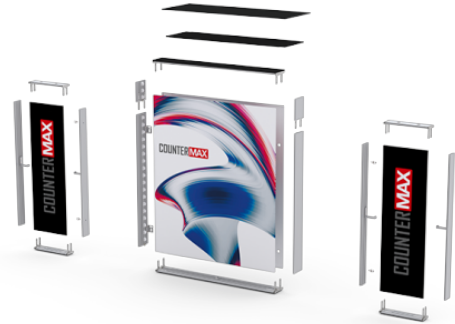

Downloads

Es gibt kein pdf-Plugin, es kann [die pdf-Datei heruntergeladen werden.](#)

Produkt Gallery