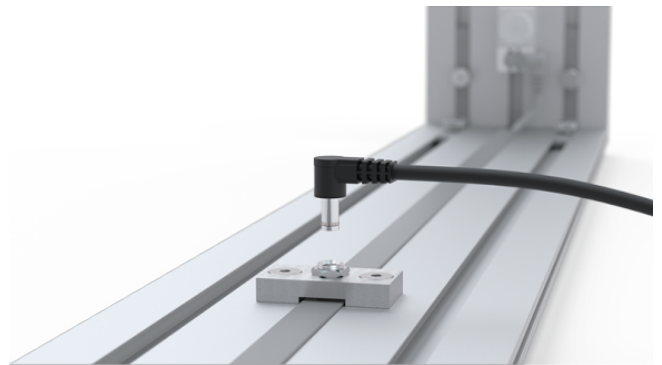

Downloads

Es gibt kein pdf-Plugin, es kann [die pdf-Datei heruntergeladen werden.](#)

Produkt Gallery